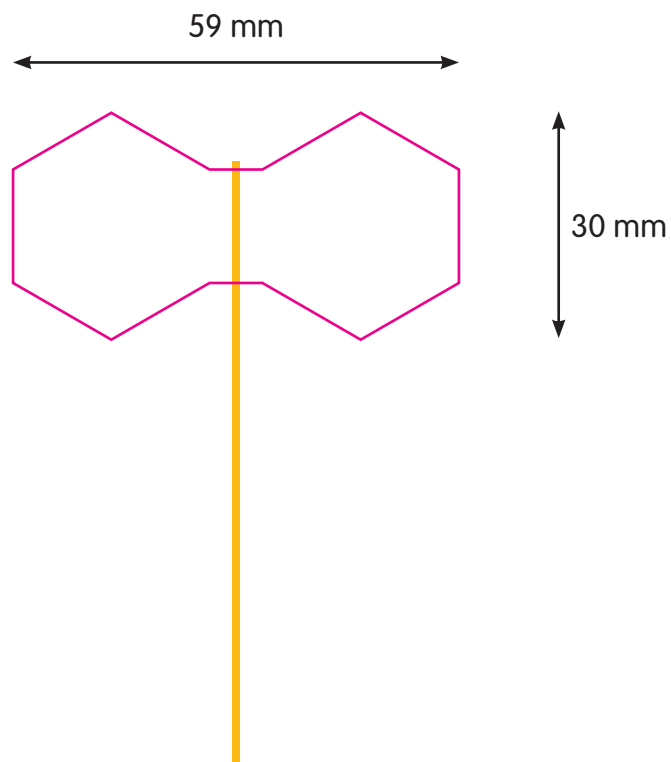

PARTYPRIKKERS / PORTIONSFÄHNCHEN / PARTY PICKS

-  Bij aflopende bedrukking 3mm rondom overfill/snijmarge
-  Bei randabfallendem Druck, Vorlage 3 mm größer anlegen
-  For bleed edge printing artwork should have 3 mm overfill